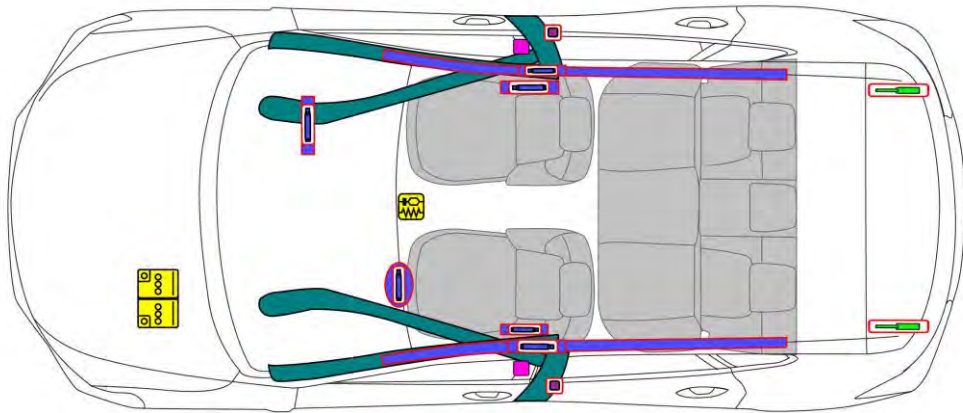

Chevrolet Tracker 2021-

English

	Airbag		Stored gas inflator		Seat belt pretensioner		SRS control unit		Pedestrian protection active system
	Automatic rollover protection system		Gas strut/ Preloaded spring		High strength zone		Zone requiring special attention		
	Battery low voltage		Ultra capacitor, low voltage		Fuel tank		Gas tank		Safety valve
	High voltage battery pack		High voltage power cable component		High voltage disconnect		Fuse box disabling high voltage system		Ultra capacitor, high voltage

	Identification Number	Version	Page Number
	931-2231	03	2 of 3