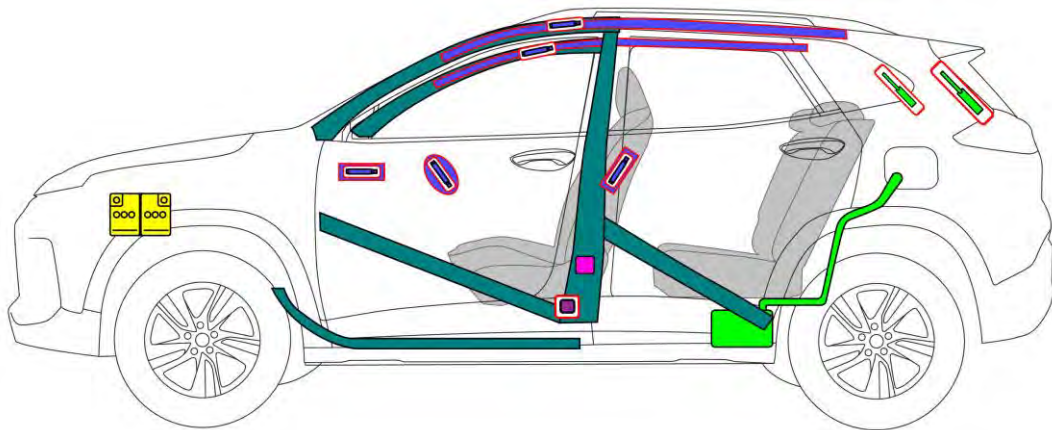

Chevrolet Tracker 2021-

Español

	Bolsa de aire		Generador de gas		Pretensor de cinturón de seguridad		Unidad de control SRS		Protección de peatón activa
	Protección automática de volcadura		Puntal neumático / Resorte precargado		Refuerzos estructurales		Zona que requiere atención especial		
	Baja tensión de batería		Ultra capacitor, bajo voltaje		Tanque de combustible		Tanque de gas		Válvula de seguridad
	Paquete de batería de alto voltaje		Cable / componente de energía de alto voltaje		Desconexión de alto voltaje		Caja de fusibles para desactivar alto voltaje		Ultra capacitor, alto voltaje

Número de identificación

931-2231

Versión

03

Página

1 de 3

Chevrolet Tracker 2021-

English

	Identification Number	Version	Page Number
	931-2231	03	2 of 3

Chevrolet Tracker 2021-

Portuguese

	Airbag		Gerador de gás		Tensores do cinto de segurança		Unidade de controle do SRS		Sistema de proteção de pedestres ativo
	Sistema de proteção automático contra capotagem		Amortecedor a gás/mola pré-carregada		Reforço de Estrutura		Zona que requer atenção especial		
	Baixa tensão da bateria		Ultracapacitor, baixa tensão		Tanque de combustível		Tanque de gás		Válvula de segurança
	Bateria de alta tensão		Componente/cabo de alimentação de alta tensão		Desconexão da alta tensão		Sistema de alta tensão de desativação da caixa de fusíveis		Ultracapacitor, alta tensão