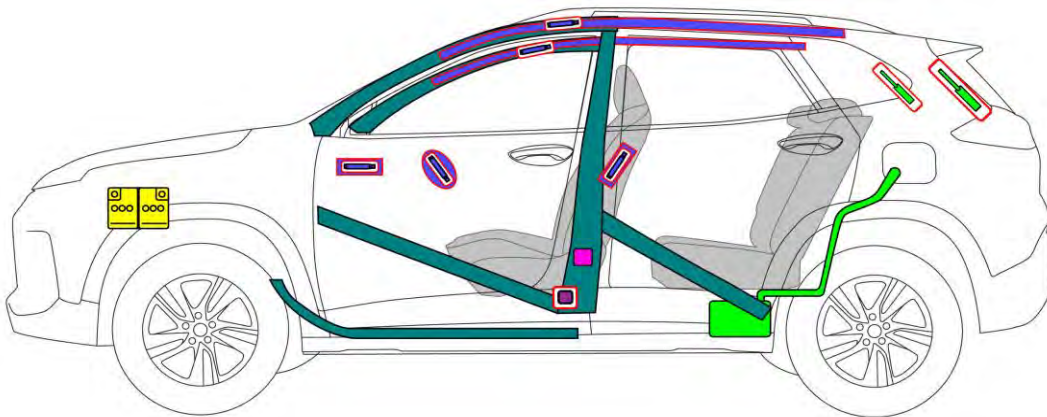

Chevrolet Tracker 2021-

Español

	Bolsa de aire		Generador de gas		Pretensor de cinturón de seguridad		Unidad de control SRS		Protección de peatón activa
	Protección automática de volcadura		Puntal neumático / Resorte precargado		Refuerzos estructurales		Zona que requiere atención especial		
	Baja tensión de batería		Ultra capacitor, bajo voltaje		Tanque de combustible		Tanque de gas		Válvula de seguridad
	Paquete de batería de alto voltaje		Cable / componente de energía de alto voltaje		Desconexión de alto voltaje		Caja de fusibles para desactivar alto voltaje		Ultra capacitor, alto voltaje

Número de identificación

931-2231

Versión

03

Página

1 de 3

Chevrolet Tracker 2021-

English

	Identification Number	Version	Page Number
	931-2231	03	2 of 3

Chevrolet Tracker 2021-

Portuguese

	Airbag		Gerador de gás		Tensores do cinto de segurança		Unidade de controle do SRS		Sistema de proteção de pedestres ativo
	Sistema de proteção automático contra capotagem		Amortecedor a gás/mola pré-carregada		Reforço de Estrutura		Zona que requer atenção especial		
	Baixa tensão da bateria		Ultracapacitor, baixa tensão		Tanque de combustível		Tanque de gás		Válvula de segurança
	Bateria de alta tensão		Componente/cabo de alimentação de alta tensão		Desconexão da alta tensão		Sistema de alta tensão de desativação da caixa de fusíveis		Ultracapacitor, alta tensão