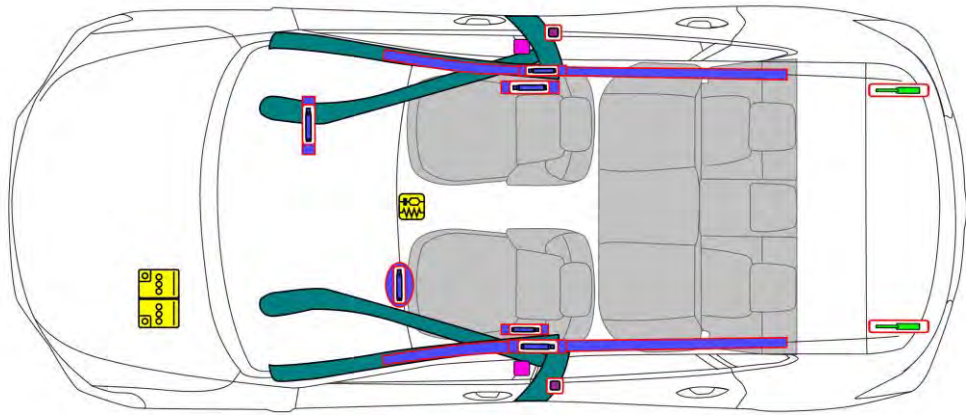

	Identification Number	Version	Page Number
	931-2231	03	2 of 3

Chevrolet Tracker 2021-

Portuguese

	Airbag		Gerador de gás		Tensores do cinto de segurança		Unidade de controle do SRS		Sistema de proteção de pedestres ativo
	Sistema de proteção automático contra capotagem		Amortecedor a gás/mola pré-carregada		Reforço de Estrutura		Zona que requer atenção especial		
	Baixa tensão da bateria		Ultracapacitor, baixa tensão		Tanque de combustível		Tanque de gás		Válvula de segurança
	Bateria de alta tensão		Componente/cabo de alimentação de alta tensão		Desconexão da alta tensão		Sistema de alta tensão de desativação da caixa de fusíveis		Ultracapacitor, alta tensão