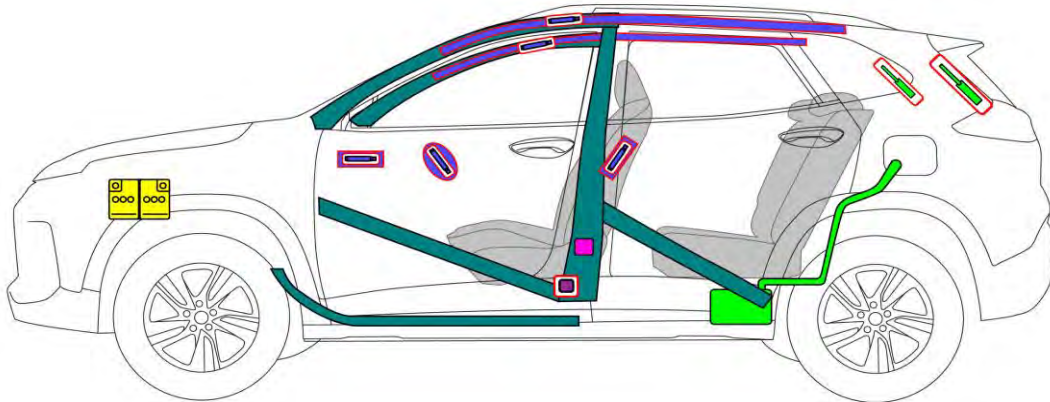

Chevrolet Tracker 2021-

Español

	Bolsa de aire		Generador de gas		Pretensor de cinturón de seguridad		Unidad de control SRS		Protección de peatón activa
	Protección automática de volcadura		Puntal neumático / Resorte precargado		Refuerzos estructurales		Zona que requiere atención especial		
	Baja tensión de batería		Ultra capacitor, bajo voltaje		Tanque de combustible		Tanque de gas		Válvula de seguridad
	Paquete de batería de alto voltaje		Cable / componente de energía de alto voltaje		Desconexión de alto voltaje		Caja de fusibles para desactivar alto voltaje		Ultra capacitor, alto voltaje

Número de identificación

931-2231

Versión

03

Página

1 de 3

Chevrolet Tracker 2021-

English

	Identification Number	Version	Page Number
	931-2231	03	2 of 3

Chevrolet Tracker 2021-

Portuguese

	Airbag		Gerador de gás		Tensores do cinto de segurança		Unidade de controle do SRS		Sistema de proteção de pedestres ativo
	Sistema de proteção automático contra capotagem		Amortecedor a gás/mola pré-carregada		Reforço de Estrutura		Zona que requer atenção especial		
	Baixa tensão da bateria		Ultracapacitor, baixa tensão		Tanque de combustível		Tanque de gás		Válvula de segurança
	Bateria de alta tensão		Componente/cabo de alimentação de alta tensão		Desconexão da alta tensão		Sistema de alta tensão de desativação da caixa de fusíveis		Ultracapacitor, alta tensão