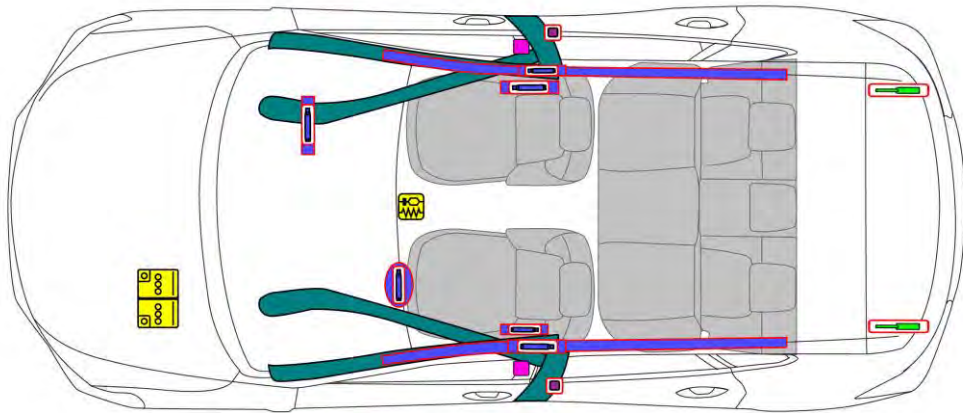

Chevrolet Tracker 2021-

Español

	Bolsa de aire		Generador de gas		Pretensor de cinturón de seguridad		Unidad de control SRS		Protección de peatón activa
	Protección automática de volcadura		Puntal neumático / Resorte precargado		Refuerzos estructurales		Zona que requiere atención especial		
	Baja tensión de batería		Ultra capacitor, bajo voltaje		Tanque de combustible		Tanque de gas		Válvula de seguridad
	Paquete de batería de alto voltaje		Cable / componente de energía de alto voltaje		Desconexión de alto voltaje		Caja de fusibles para desactivar alto voltaje		Ultra capacitor, alto voltaje